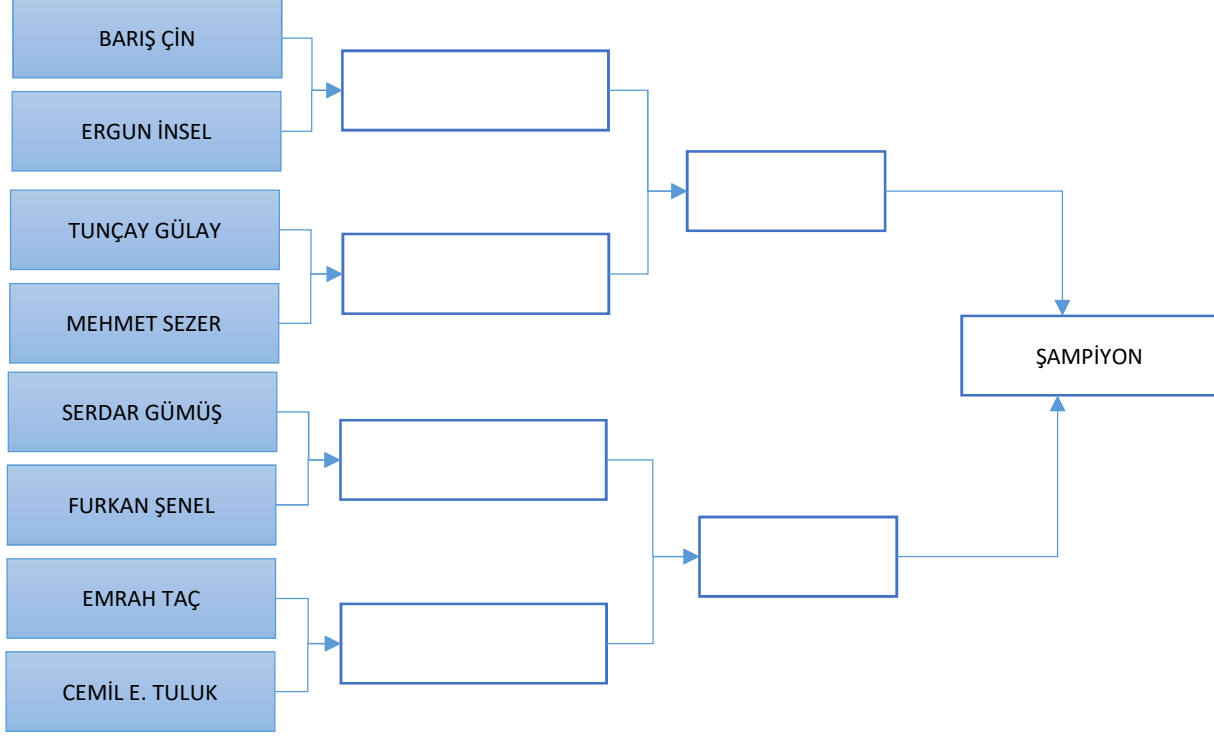

ARTİSTİK FİNAL GRUBU EŞLEŞMELER
EŞLEŞMELER

Masa No	Oyuncu 1	Oyuncu 2	Tarih	Saat
13	BARIŞ ÇİN	ERGUN İNSEL	05.03.2017	21:00
14	EMRAH TAÇ	CEMİL E. TULUK	05.03.2017	21:00
15	SERDAR GÜMÜŞ	FURKAN ŞENEL	05.03.2017	22:30
16	TUNÇAY GÜLAY	MEHMET SEZER	05.03.2017	22:30